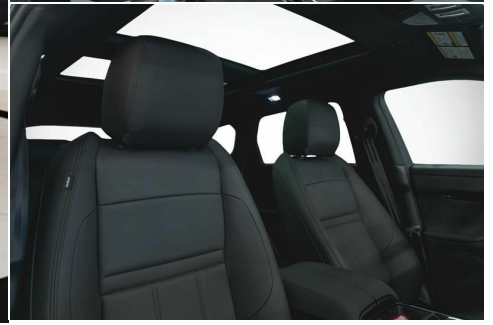

# 2026 RANGE ROVER EVOQUE

78 171 \$

P250 DYNAMIC SE 2l 9 Speed Automatic

Condition: New

**Model Year**  
2026

**Kilométrage**  
50 km

**Boîte de Vitesses**  
9 Speed Automatic

**Carrosserie**  
5 door